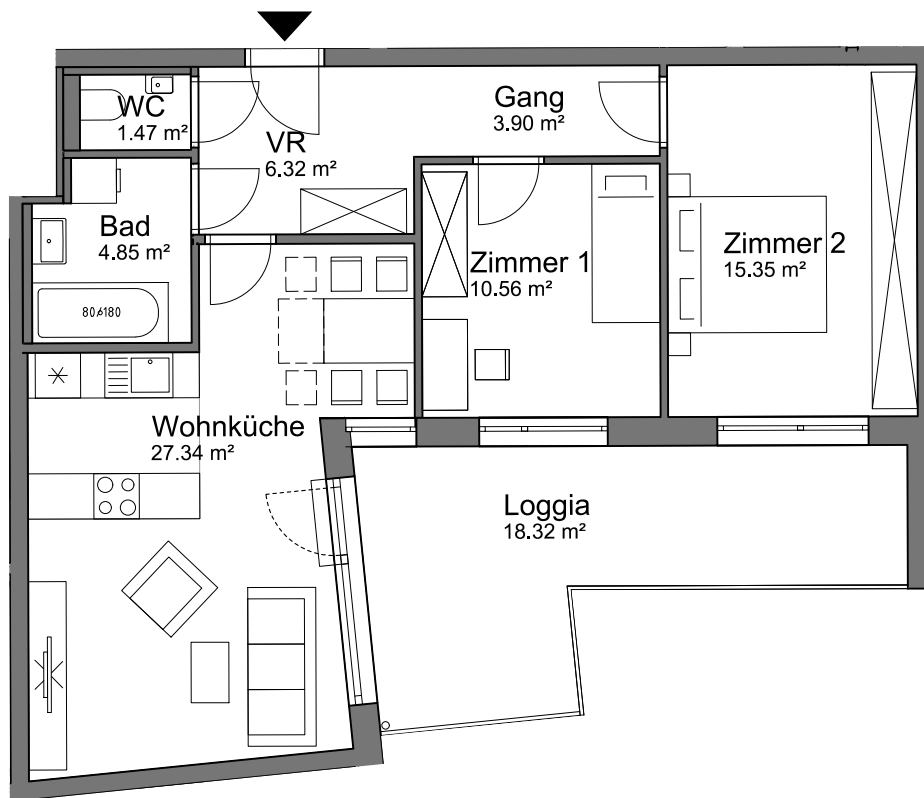

Wohnnutzfläche 69,79 m²
Loggia 18,32 m²

Unverbindliche Plankopie. Änderungen während der Bauausführung vorbehalten! Dargestellte Einrichtungsgegenstände dienen nur der Veranschaulichung und werden nicht geliefert. Plan ist nicht für die Bestellung von Einbaumöbeln verwendbar. Alle Quadratmeter Angaben sind nach Rohbaumaßen berechnet.