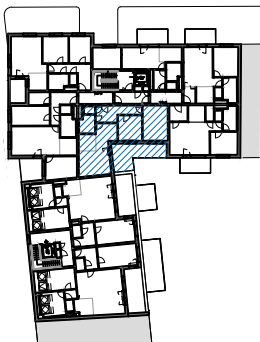

Wohnnutzfläche 69,79 m²
Loggia 18,32 m²

Unverbindliche Plankopie. Änderungen während der Bauausführung vorbehalten! Dargestellte Einrichtungsgegenstände dienen nur der Veranschaulichung und werden nicht geliefert. Plan ist nicht für die Bestellung von Einbaumöbeln verwendbar. Alle Quadratmeter Angaben sind nach Rohbaumaßen berechnet.