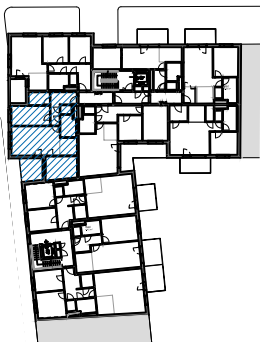

Wohnnutzfläche 76,46 m²
Loggia 8,44 m²

Unverbindliche Plankopie. Änderungen während der Bauausführung vorbehalten! Dargestellte Einrichtungsgegenstände dienen nur der Veranschaulichung und werden nicht geliefert. Plan ist nicht für die Bestellung von Einbaumöbeln verwendbar. Alle Quadratmeter Angaben sind nach Rohbaumaßen berechnet.