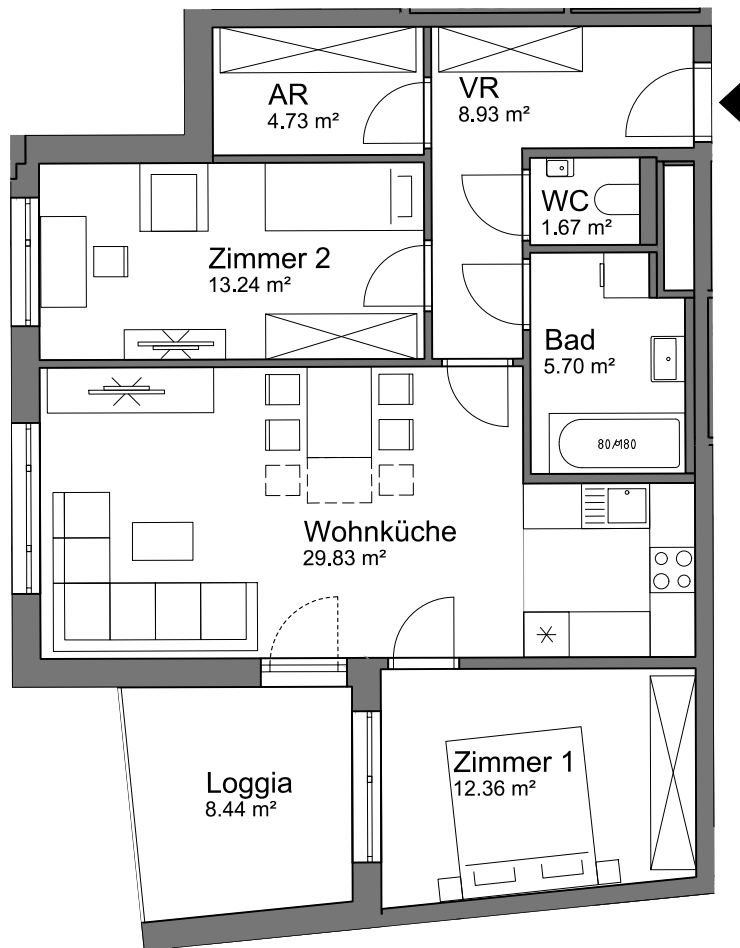

Wohnnutzfläche 76,46 m²
Loggia 8,44 m²

Unverbindliche Plankopie. Änderungen während der Bauausführung vorbehalten! Dargestellte Einrichtungsgegenstände dienen nur der Veranschaulichung und werden nicht geliefert. Plan ist nicht für die Bestellung von Einbaumöbeln verwendbar. Alle Quadratmeter Angaben sind nach Rohbaumaßen berechnet.