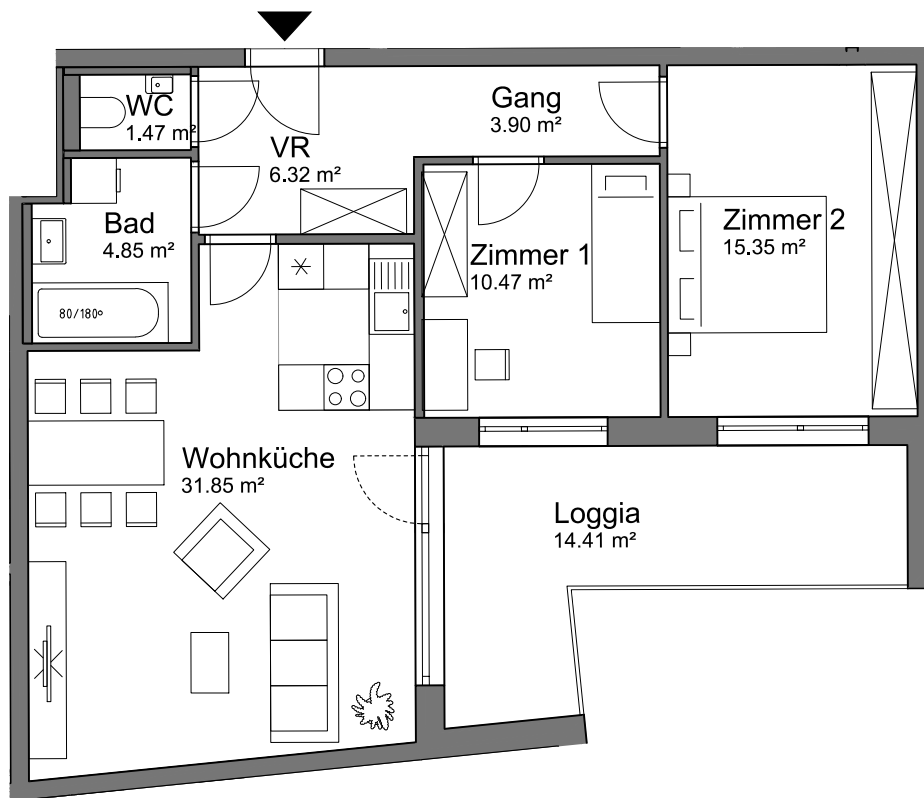

Wohnnutzfläche 74,21 m²
Loggia 14,41 m²

Unverbindliche Plankopie. Änderungen während der Bauausführung vorbehalten! Dargestellte Einrichtungsgegenstände dienen nur der Veranschaulichung und werden nicht geliefert. Plan ist nicht für die Bestellung von Einbaumöbeln verwendbar. Alle Quadratmeter Angaben sind nach Rohbaumaßen berechnet.