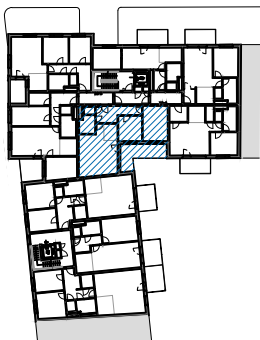

Wohnnutzfläche 74,21 m²
Loggia 14,41 m²

Unverbindliche Plankopie. Änderungen während der Bauausführung vorbehalten! Dargestellte Einrichtungsgegenstände dienen nur der Veranschaulichung und werden nicht geliefert. Plan ist nicht für die Bestellung von Einbaumöbeln verwendbar. Alle Quadratmeter Angaben sind nach Rohbaumaßen berechnet.