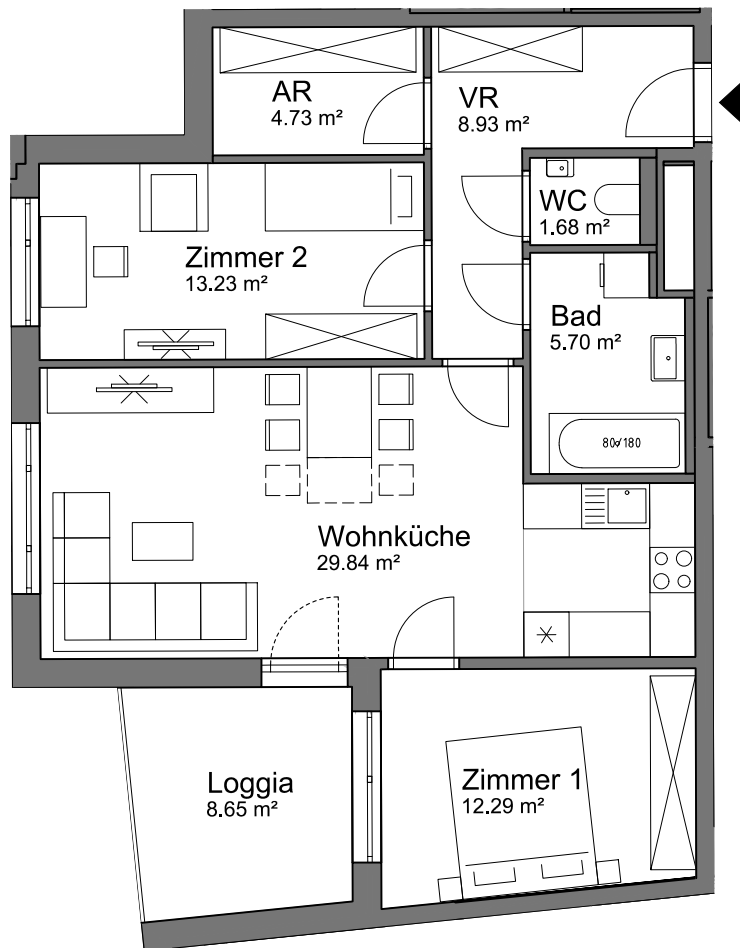

Wohnnutzfläche 76,40 m<sup>2</sup>  
Loggia 8,65 m<sup>2</sup>

Unverbindliche Plankopie. Änderungen während der Bauausführung vorbehalten! Dargestellte Einrichtungsgegenstände dienen nur der Veranschaulichung und werden nicht geliefert. Plan ist nicht für die Bestellung von Einbaumöbeln verwendbar. Alle Quadratmeter Angaben sind nach Rohbaumaßen berechnet.