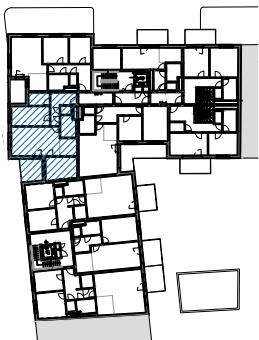

Wohnnutzfläche 76,40 m<sup>2</sup>  
Loggia 8,65 m<sup>2</sup>

Unverbindliche Plankopie. Änderungen während der Bauausführung vorbehalten! Dargestellte Einrichtungsgegenstände dienen nur der Veranschaulichung und werden nicht geliefert. Plan ist nicht für die Bestellung von Einbaumöbeln verwendbar. Alle Quadratmeter Angaben sind nach Rohbaumaßen berechnet.